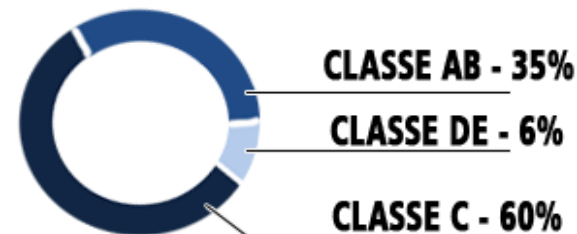

IBOPE
media

Rádio Recall

RADIO DIFUSORA DE SAO JOSE DE CAMPOS LTD

EasyMedia4 – IBOPE (05/06/2017 A 12/06/2017)

QUEM ESCUTA A ÓTIMA FM?

Fundamental completo a superior incompleto – **67%**
 Analfabeto a fundamental incompleto – **21%**
 Superior completo – **12%**