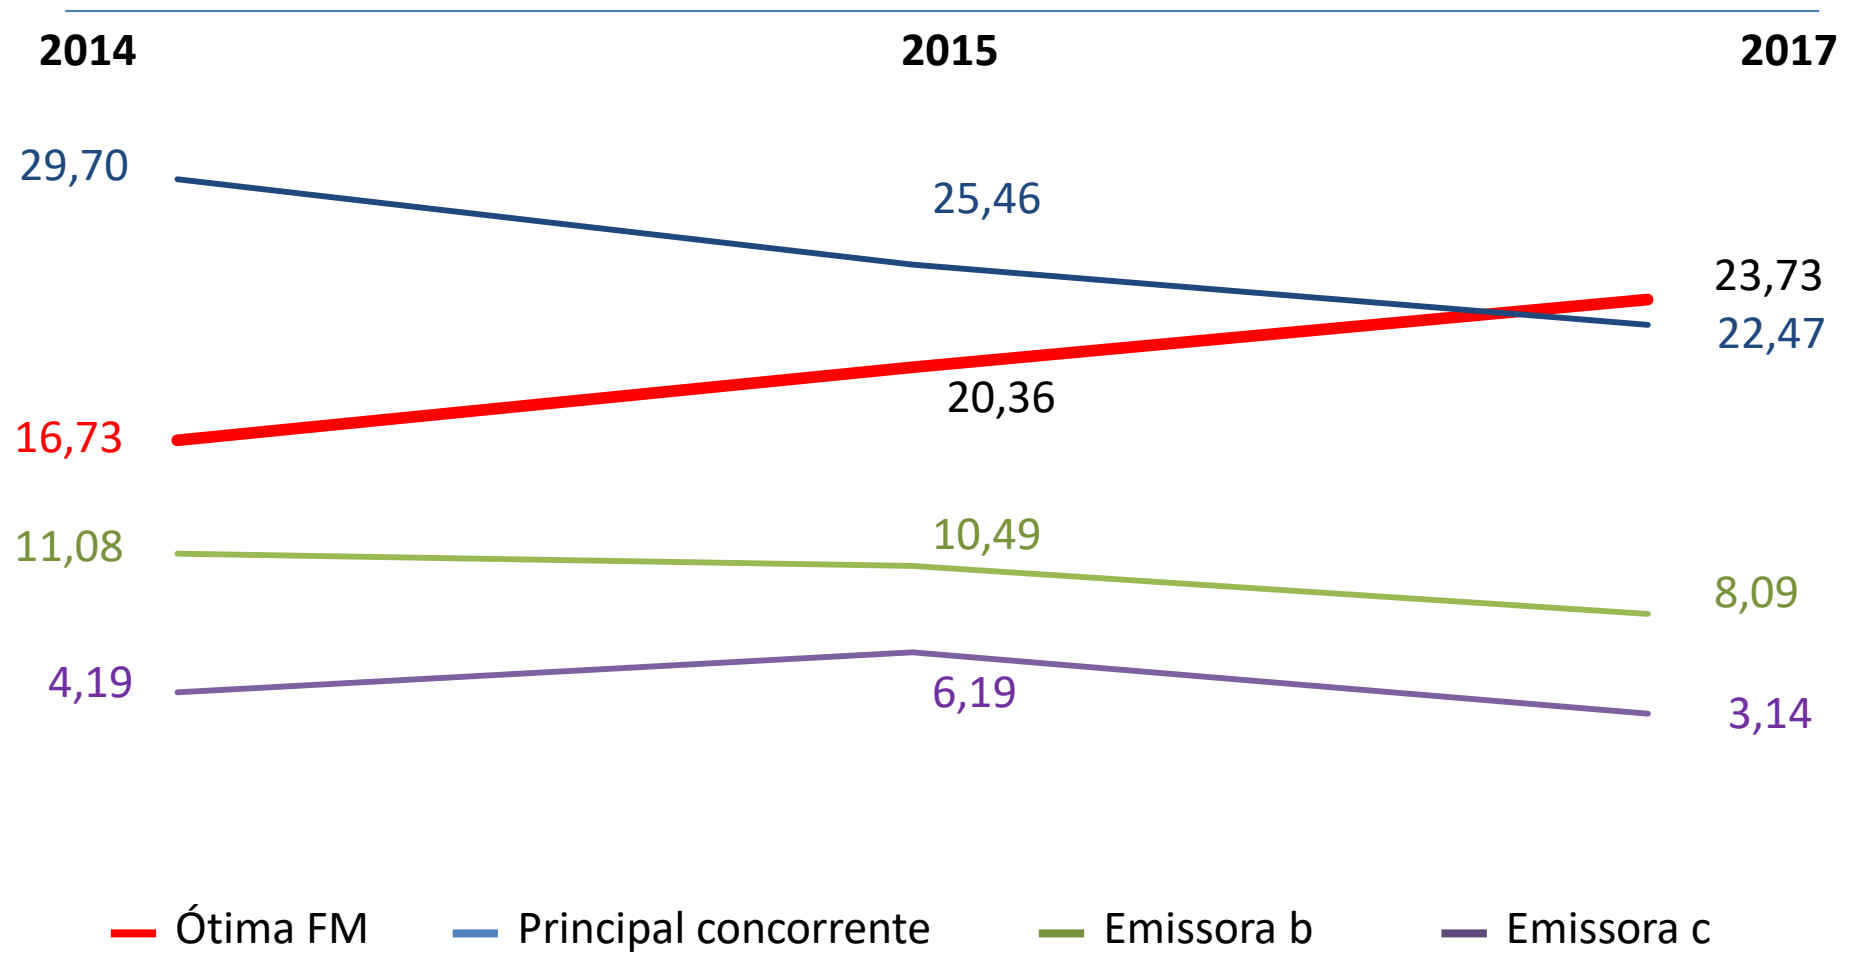

IBOPE
media

Rádio Recall

RADIO DIFUSORA DE SAO JOSE DE CAMPOS LTD

EasyMedia4 – IBOPE (05/06/2017 A 12/06/2017)

QUEM ESCUTA A ÓTIMA FM?

Fundamental completo a superior incompleto – **67%**
 Analfabeto a fundamental incompleto – **21%**
 Superior completo – **12%**

IBOPE MEDIA | SJC - 05/06/2017 A 12/06/2017 | ÓTIMA FM | 06-19 | TODOS OS DIAS | TODOS OS LOCAIS | TODOS OS EQUIPAMENTOS | PART. SEGMENTO

	SEXO		CLASSE SOCIAL			FAIXA ETÁRIA			ESCOLARIEDADE		
	Masculino	Feminino	AB	C	DE	10 a 24	25 a 49	50 a 60+	Analfabeto a fundamental incompleto	Fundamental completo a superior incompleto	Superior completo
0h as 5h	43%	37%	29%	22%	29%	9%	38%	32%	37%	41%	2%
5h as 12h	47%	53%	45%	52%	3%	22%	53%	25%	18%	68%	14%
12h as 19h	37%	63%	36%	58%	6%	37%	51%	12%	20%	70%	11%
19h as 24h	36%	64%	30%	61%	10%	48%	48%	4%	24%	68%	8%

A Ótima FM avança a cada nova pesquisa do IBOPE - Em 2014, ano da primeira pesquisa IBOPE incluindo a Ótima FM, a emissora possuía a média de 13 mil ouvintes por minuto. Agora em 2017, alcançamos a marca de 20 mil ouvintes por minuto

O Share de audiência da Ótima, que mede a participação da audiência da emissora no total de ouvintes, cresce a cada nova pesquisa. Na mesma pesquisa, é possível perceber que as demais emissoras apresentaram queda no Share na última pesquisa IBOPE.