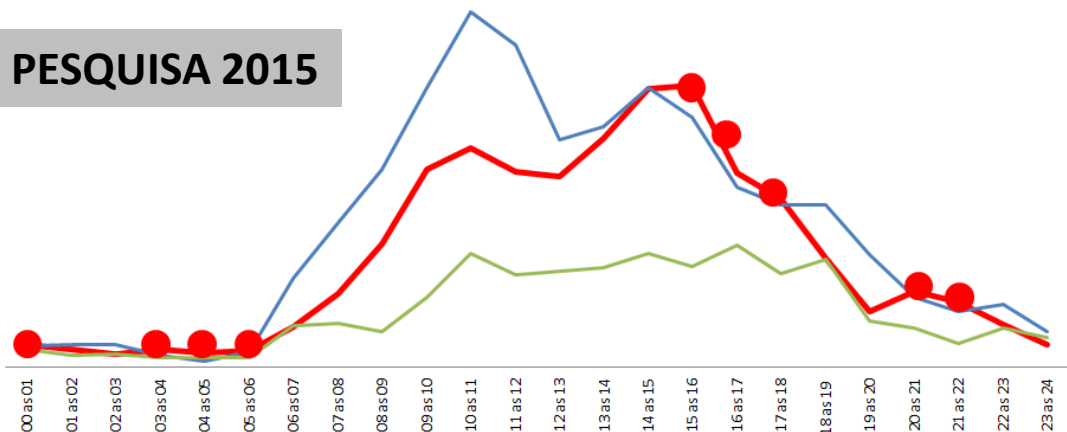

PESQUISA 2015

IBOPE MEDIA | PESQUISA 2015 - 2017 | SEXO AMBOS | 05-05 | SEGUNDA A SEXTA | TODOS OS LOCAIS | TODOS OS EQUIPAMENTOS | ÍIA#