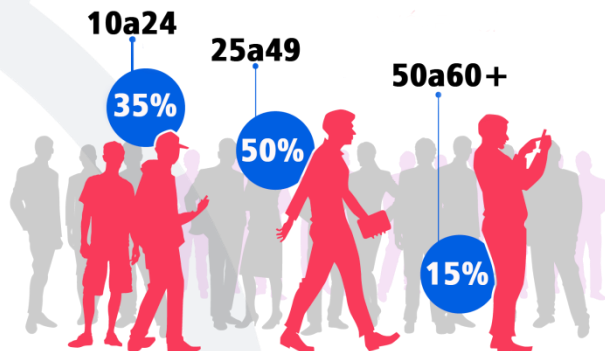

IBOPE
media

Rádio Recall

RADIO DIFUSORA DE SAO JOSE DE CAMPOS LTD

EasyMedia4 – IBOPE (05/06/2017 A 12/06/2017)

QUEM ESCUTA A ÓTIMA FM?

Fundamental completo a superior incompleto – **67%**
 Analfabeto a fundamental incompleto – **21%**
 Superior completo – **12%**

IBOPE MEDIA | SJC - 05/06/2017 A 12/06/2017 | ÓTIMA FM | 06-19 | TODOS OS DIAS | TODOS OS LOCAIS | TODOS OS EQUIPAMENTOS | PART. SEGMENTO

	SEXO		CLASSE SOCIAL			FAIXA ETÁRIA			ESCOLARIEDADE		
	Masculino	Feminino	AB	C	DE	10 a 24	25 a 49	50 a 60+	Analfabeto a fundamental incompleto	Fundamental completo a superior incompleto	Superior completo
0h as 5h	43%	37%	29%	22%	29%	9%	38%	32%	37%	41%	2%
5h as 12h	47%	53%	45%	52%	3%	22%	53%	25%	18%	68%	14%
12h as 19h	37%	63%	36%	58%	6%	37%	51%	12%	20%	70%	11%
19h as 24h	36%	64%	30%	61%	10%	48%	48%	4%	24%	68%	8%

A Ótima FM avança a cada nova pesquisa do IBOPE - Em 2014, ano da primeira pesquisa IBOPE incluindo a Ótima FM, a emissora possuía a média de 13 mil ouvintes por minuto. Agora em 2017, alcançamos a marca de 20 mil ouvintes por minuto

O Share de audiência da Ótima, que mede a participação da audiência da emissora no total de ouvintes, cresce a cada nova pesquisa. Na mesma pesquisa, é possível perceber que as demais emissoras apresentaram queda no Share na última pesquisa IBOPE.