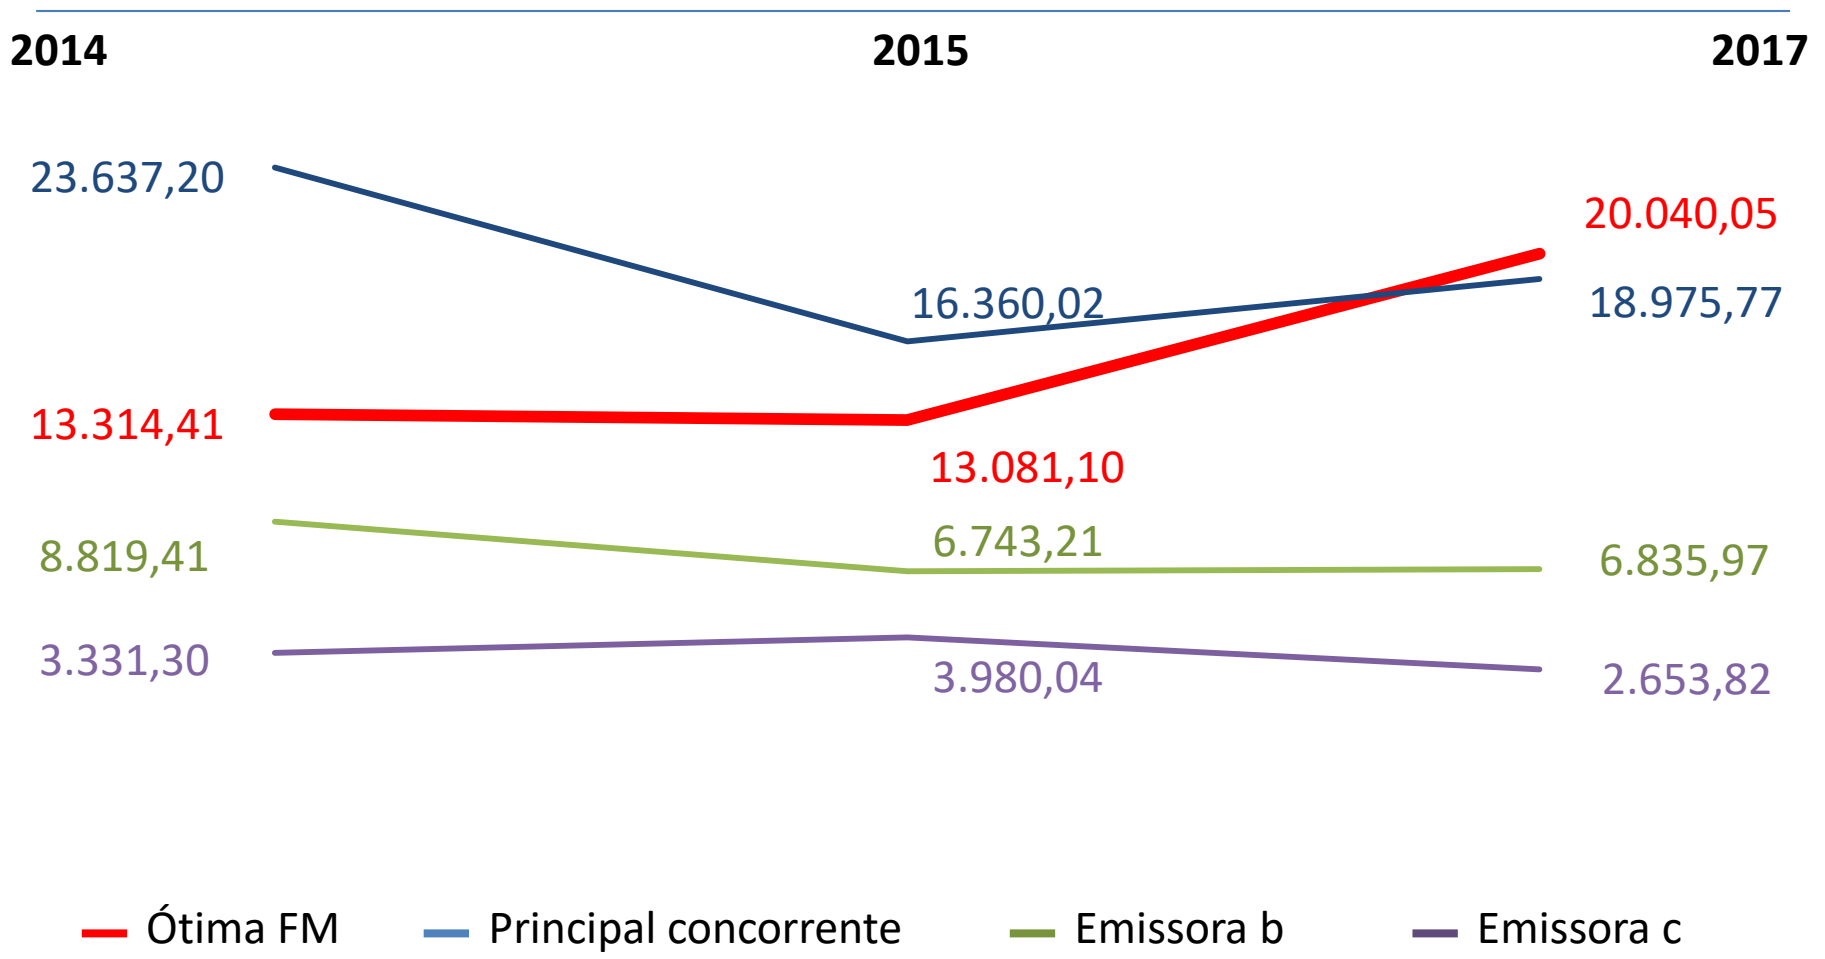

IBOPE
media

Rádio Recall

RADIO DIFUSORA DE SAO JOSE DE CAMPOS LTD

EasyMedia4 – IBOPE (05/06/2017 A 12/06/2017)

QUEM ESCUTA A ÓTIMA FM?

Fundamental completo a superior incompleto – **67%**
 Analfabeto a fundamental incompleto – **21%**
 Superior completo – **12%**

IBOPE MEDIA | SJC - 05/06/2017 A 12/06/2017 | ÓTIMA FM | 06-19 | TODOS OS DIAS | TODOS OS LOCAIS | TODOS OS EQUIPAMENTOS | PART. SEGMENTO

	SEXO		CLASSE SOCIAL			FAIXA ETÁRIA			ESCOLARIEDADE		
	Masculino	Feminino	AB	C	DE	10 a 24	25 a 49	50 a 60+	Analfabeto a fundamental incompleto	Fundamental completo a superior incompleto	Superior completo
0h as 5h	43%	37%	29%	22%	29%	9%	38%	32%	37%	41%	2%
5h as 12h	47%	53%	45%	52%	3%	22%	53%	25%	18%	68%	14%
12h as 19h	37%	63%	36%	58%	6%	37%	51%	12%	20%	70%	11%
19h as 24h	36%	64%	30%	61%	10%	48%	48%	4%	24%	68%	8%

A Ótima FM avança a cada nova pesquisa do IBOPE - Em 2014, ano da primeira pesquisa IBOPE incluindo a Ótima FM, a emissora possuía a média de 13 mil ouvintes por minuto. Agora em 2017, alcançamos a marca de 20 mil ouvintes por minuto

O Share de audiência da Ótima, que mede a participação da audiência da emissora no total de ouvintes, cresce a cada nova pesquisa. Na mesma pesquisa, é possível perceber que as demais emissoras apresentaram queda no Share na última pesquisa IBOPE.