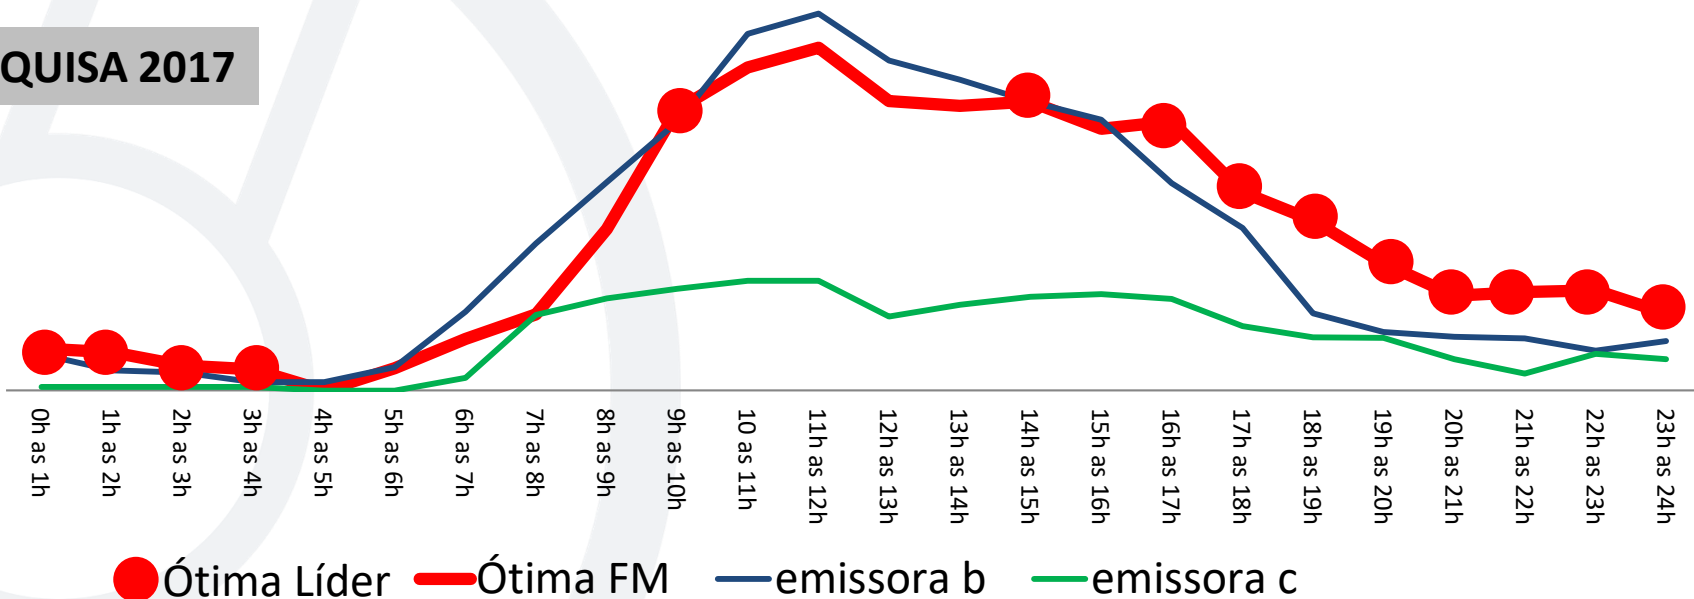

A Ótima FM é Primeiro lugar no IBOPE em 14 horários - Em 2015 a Ótima FM era líder de audiência em 9 horários diferentes. Na atual pesquisa IBOPE (2017) a Ótima FM continuou avançando, e hoje tem em sua grade de programação 14 horários em Primeiro lugar na pesquisa IBOPE.

PESQUISA 2017